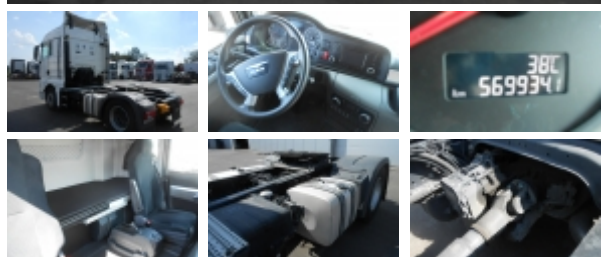

## Detalles del vehículo 676790 :

## Especificaciones

Precio:	<b>-26750- € excl. IVA</b>
ID:	676790
Marca:	<b>MAN</b>
Modelo:	<b>TGX18.440 XLX</b>
Tipo:	tracteur
No. de serie/chasis:	WMA06XZZXFM676790
Año:	2015
Motor:	euro 6
Km:	570000
Eje(s):	4x2
Extras:	- ABS - EBS - aire acondicionado - calefacción independiente - retarder

## Características:

Category: Tractor unit  
Axle configuration: 4X2  
Transmission: Automatic gearbox  
Model year : 04/2015  
Chassis : WMA06XZZXFM676790  
Engine power: 440 HP  
Mileage : 570 000 km  
Front Axle: Steel suspension  
Rear Axle: Air suspension  
Cab type : XLX  
Airco - night heating  
Retarder  
Registration : France