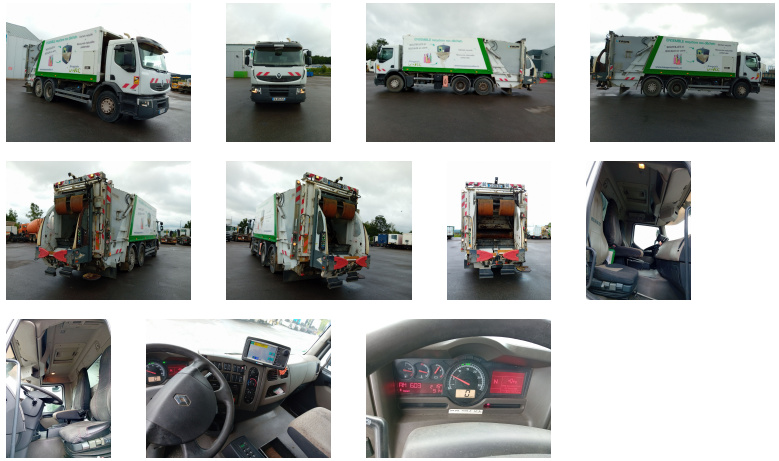

Fahrzeug auf Lager

RENAULT Premium 310 dxi 6x2 Camion poubelle - BOM
(00052975)

12 900€ excl. MwSt

Haupteigenschaften

Fahrzeugkategorie

LKW-Einheiten

Fahrzeugtyp :

Camion poubelle - BOM

Mileage :

322 320

Jahr :

2012

Treibstoff :

Diesel

Übertragung :

Boîte automatique

Motor :

Euro5

Fahrgestellnummer :

VF629CHB000002237

Beschreibung

Mehr Informationen :

<https://www.houffalize-trading.com/de/lager/gebraucht/lkw-einheit-renault-premium-310-dxi-6x2-camion>