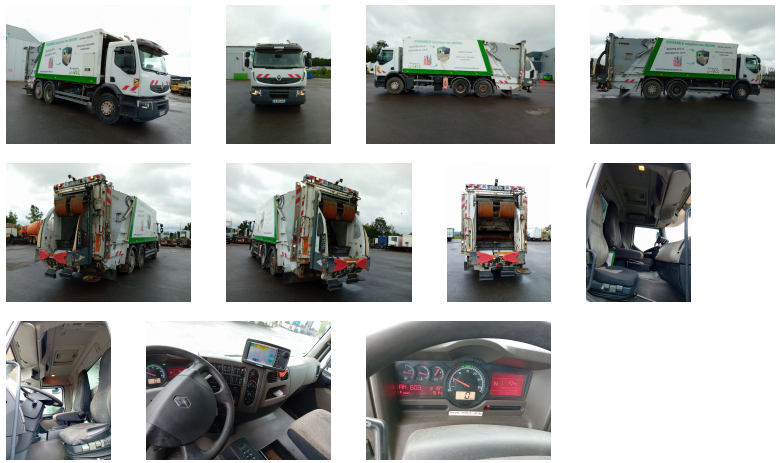

**Véhicule de stock**

**RENAULT Premium 310 dxi 6x2 Camion poubelle - BOM**  
(00052975)

**12 900€ HTVA**

**Caractéristiques principales**

**Catégorie**

Porteur

**Type :**

Camion poubelle - BOM

**Kilomètres :**

322 320

**Année :**

2012

**Carburant :**

Diesel

**Transmission :**

Boîte automatique

**Moteur :**

Euro5

**N° chassis :**

VF629CHB000002237

**Description**

**Plus d'infos :**

<https://www.houffalize-trading.com/stock/occasion/camion-porteur-renault-premium-310-dxi-6x2-camion>