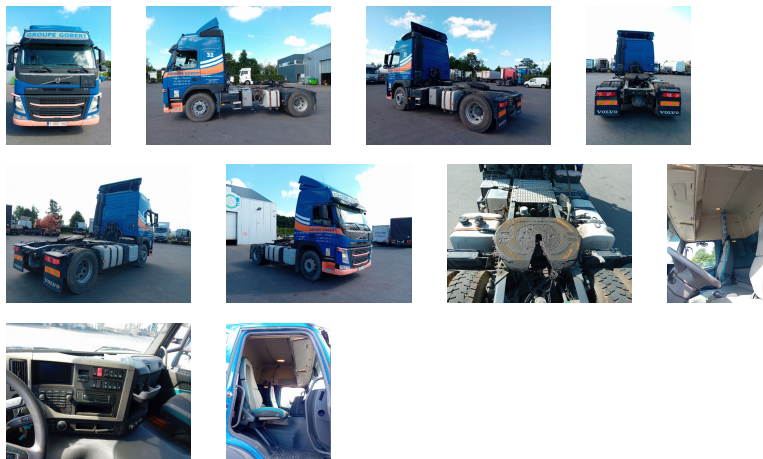

Fahrzeug auf Lager
VOLVO FM 410 (00053029)

Haupteigenschaften

Fahrzeugkategorie

Sattelzugmaschinen

Mileage :

325 000

Jahr :

2017

Treibstoff :

Diesel

Übertragung :

Boîte automatique

Motor :

Euro6

Fahrgestellnummer :

YV2XZ22A6HB829280.

Beschreibung

Mehr Informationen :

<https://www.houffalize-trading.com/de/lager/gebraucht/sattelzugmaschinen-volvo-fm-410-belgien-398>