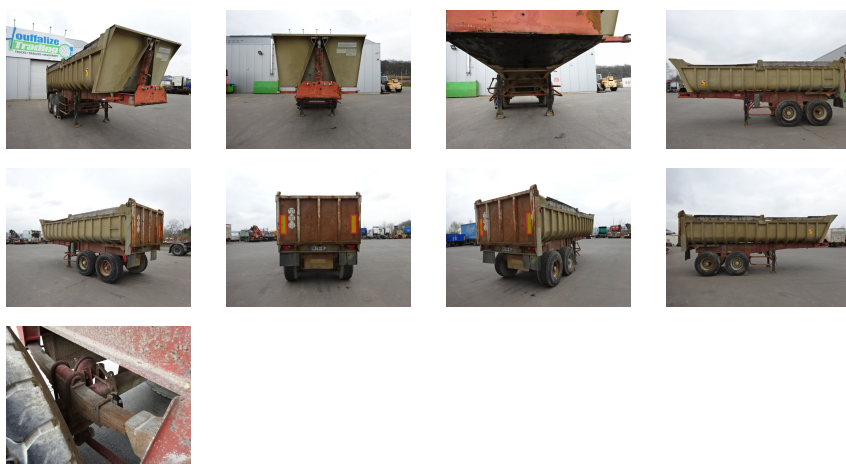

Véhicule de stock

FRUEHAUF D32C1NL SEMI-REMORQUE BENNE (00052344)

5 500€ HTVA

Caractéristiques principales

Catégorie

Remorque

Type :

SEMI-REMORQUE BENNE

Année :

1985

N° chassis :

VFKXXD32CF1NL2098

Description

Plus d'infos :

<https://www.houffalize-trading.com/stock/occasion/remorque-camion-fruehauf-d32c1nl-semi-remorque-l-400>