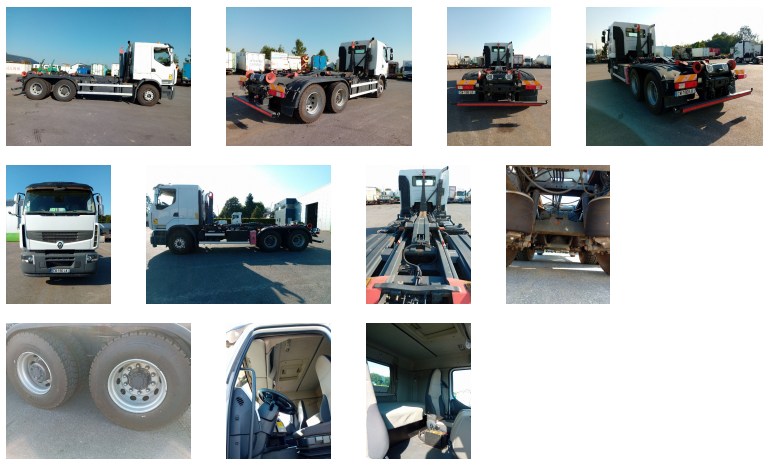

Véhicule de stock

RENAULT LANDER PREMIUM 450 CAMION (00053048)

20 000€ HTVA

Caractéristiques principales

Catégorie

Porteur

Type :

CAMION

Kilomètres :

471 100

Année :

2009

Carburant :

Diesel

Transmission :

Boîte automatique

Moteur :

Euro4

N° chassis :

VF624CPA000002234

Description

Plus d'infos :

<https://www.houffalize-trading.com/stock/occasion/camion-porteur-renault-lander-premium-450-camion->