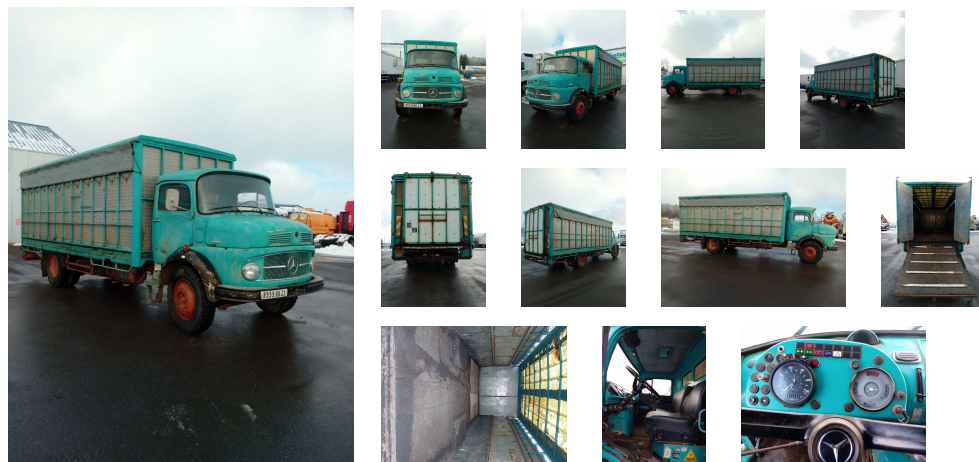

Véhicule de stock
MERCEDES L1113BR CAMION BETAIL (00052804)

11 900€ HTVA

Caractéristiques principales

Catégorie
Porteur
Type :
CAMION BETAIL
Kilomètres :
451 115
Année :
1985
Carburant :
Diesel
N° chasis :
35800310504225

Description

Plus d'infos :

<https://www.houffalize-trading.com/stock/occasion/camion-porteur-mercedes-l1113br-camion-betail-bel>