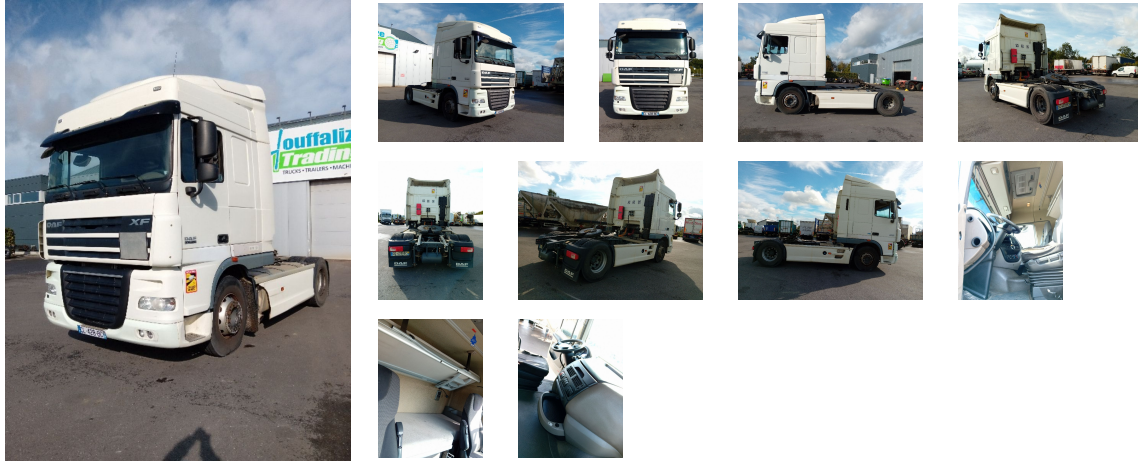

Fahrzeug auf Lager
DAF XF105.460 (00053078)

9 900€ excl. MwSt

Haupteigenschaften

Fahrzeugkategorie

Sattelzugmaschinen

Mileage :

1 060 000

Jahr :

2012

Treibstoff :

Diesel

Übertragung :

Boîte automatique

Motor :

Euro5

Fahrgestellnummer :