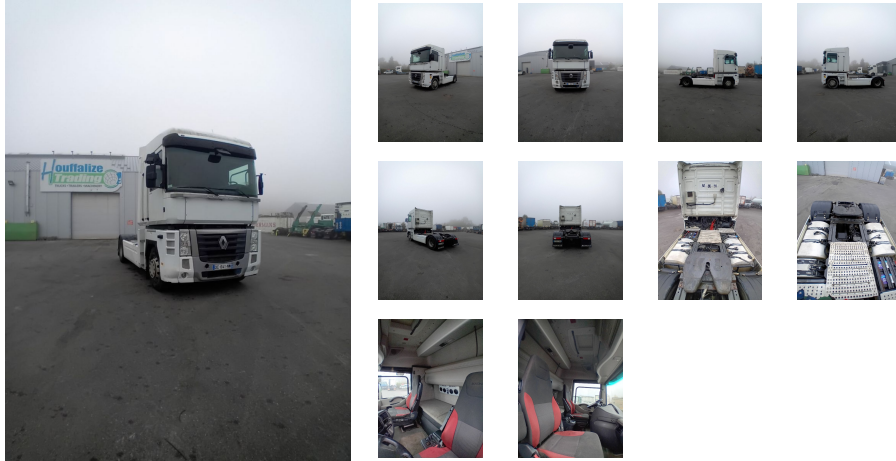

**Fahrzeug auf Lager**  
**RENAULT MAGNUM 500 RETARDER (00053111)**

**9 500€ excl. MwSt**

**Haupteigenschaften**

**Fahrzeugkategorie**  
Sattelzugmaschinen  
**Mileage :**  
918 000  
**Jahr :**  
2008  
**Treibstoff :**  
Diesel  
**Übertragung :**  
Boîte automatique  
**Motor :**  
Euro4  
**Fahrgestellnummer :**  
VF617GKA000015646

**Beschreibung**

**Mehr Informationen :**

<https://www.houffalize-trading.com/de/lager/gebraucht/sattelzugmaschinen-renault-magnum-500-retard>