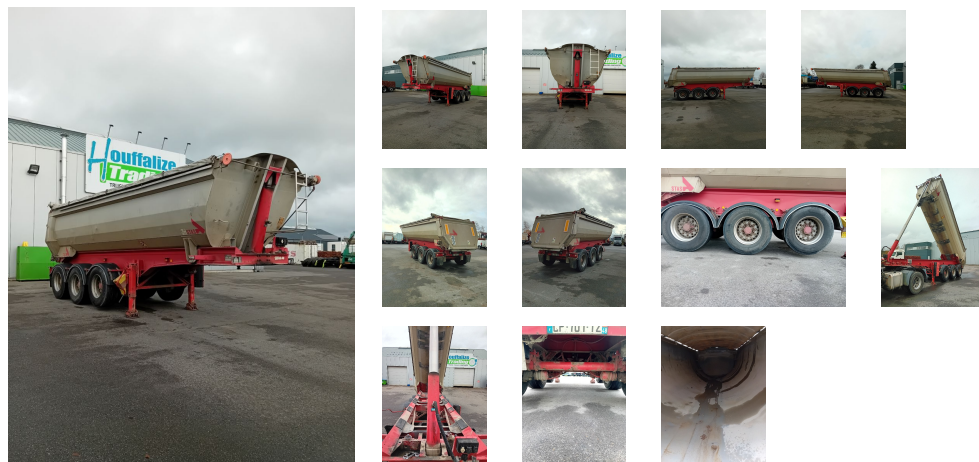

Véhicule de stock
STAS Semi-remorque benne 24 m3 (00053137)

9 500€ HTVA

Caractéristiques principales

Catégorie

Remorque

Type :

Semi-remorque benne 24 m3

Année :

2005

N° chassis :

YE6SA334K50212140

Description

Plus d'infos :

<https://www.houffalize-trading.com/stock/occasion/remorque-camion-stas-semi-remorque-benne-24-m3>