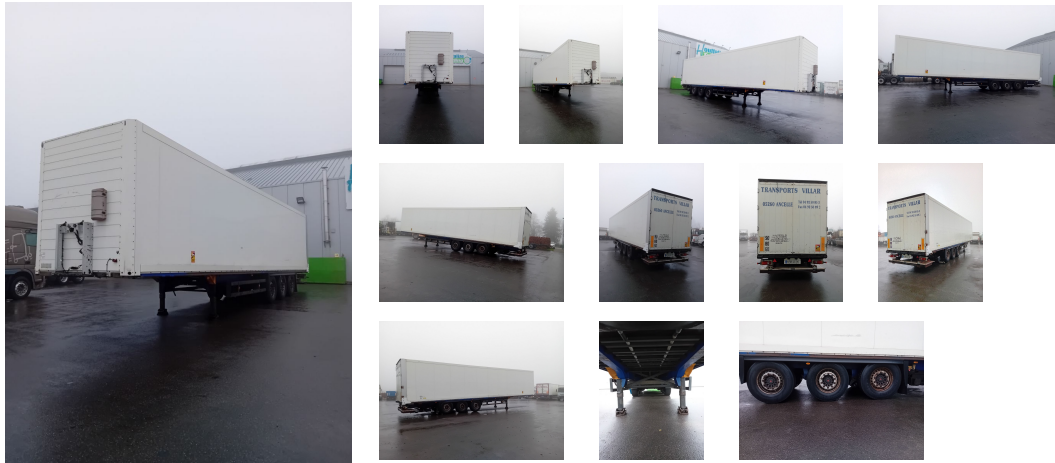

Fahrzeug auf Lager
SCHMITZ CARGOBULL CLOSED BOX Semi-remorque
fourgon (00053148)

4 200€ excl. MwSt

Haupteigenschaften

Fahrzeugkategorie
Auflieger
Fahrzeugtyp :
Semi-remorque fourgon
Jahr :
2009
Fahrgestellnummer :
WSMS7180000805534

Beschreibung

Mehr Informationen :

<https://www.houffalize-trading.com/de/lager/gebraucht/aufliieger-schmitz-cargobull-closed-box-semi-rem>