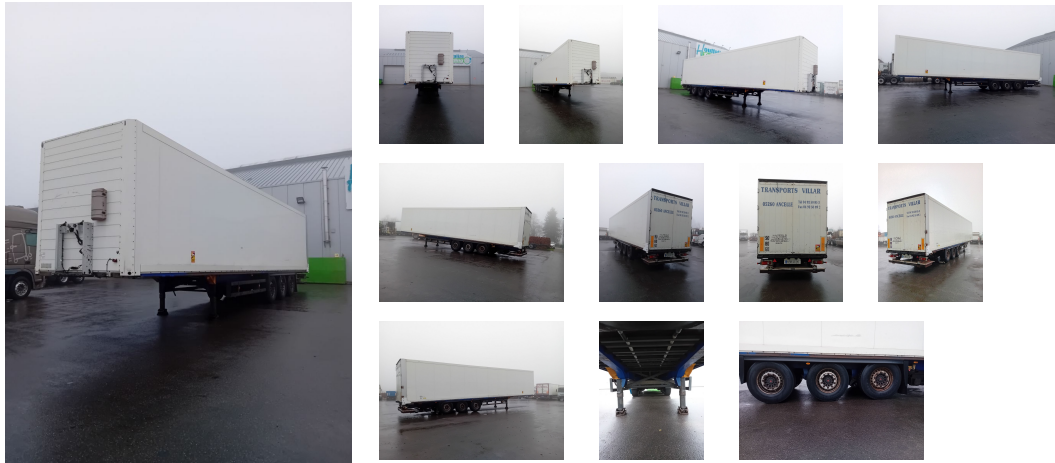

**Véhicule de stock**  
**SCHMITZ CARGOBULL CLOSED BOX Semi-remorque**  
fourgon (00053148)

**4 200€ HTVA**

### Caractéristiques principales

**Catégorie**  
Remorque  
**Type :**  
Semi-remorque fourgon  
**Année :**  
2009  
**N° chassis :**  
WSMS7180000805534