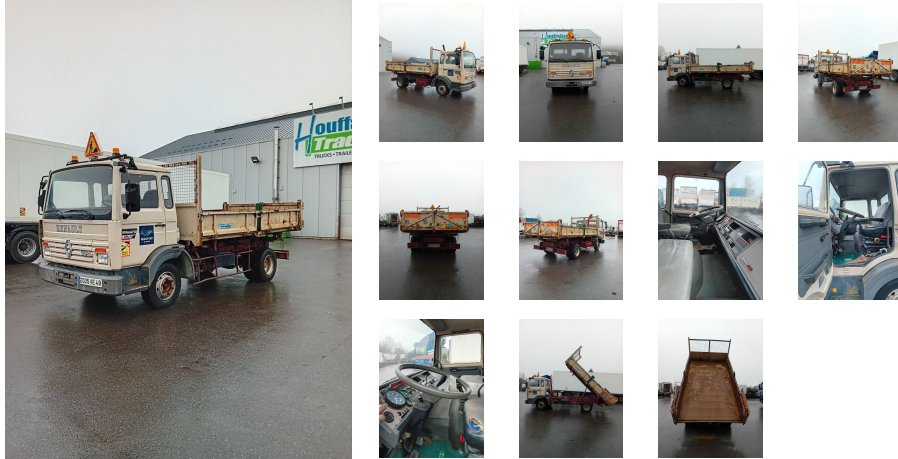

**Fahrzeug auf Lager**  
RENAULT Midliner M140 Camion benne (00053149)

**5 800€ excl. MwSt**

**Haupteigenschaften**

**Fahrzeugkategorie**

LKW-Einheiten

**Fahrzeugtyp :**

Camion benne

**Mileage :**

135 093

**Jahr :**

1991

**Treibstoff :**

Diesel

**Fahrgestellnummer :**

VF6JN1E2400012420

**Beschreibung**

**Mehr Informationen :**

<https://www.houffalize-trading.com/de/lager/gebraucht/lkw-einheit-renault-midliner-m140-camion-benne>