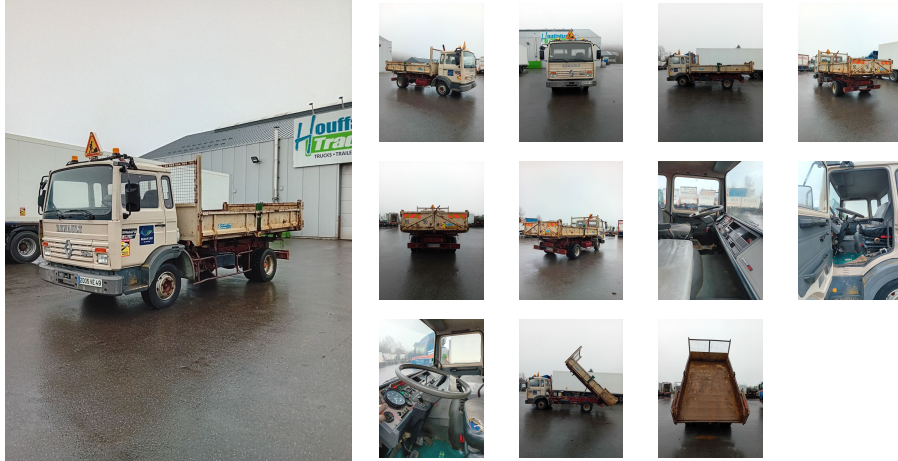

**Véhicule de stock**

**RENAULT Midliner M140 Camion benne (00053149)**

**5 800€ HTVA**

**Caractéristiques principales**

**Catégorie**

Porteur

**Type :**

Camion benne

**Kilomètres :**

135 093

**Année :**

1991

**Carburant :**

Diesel

**N° chassis :**

VF6JN1E2400012420

**Description**

**Plus d'infos :**

<https://www.houffalize-trading.com/stock/occasion/camion-porteur-renault-midliner-m140-camion-benne>