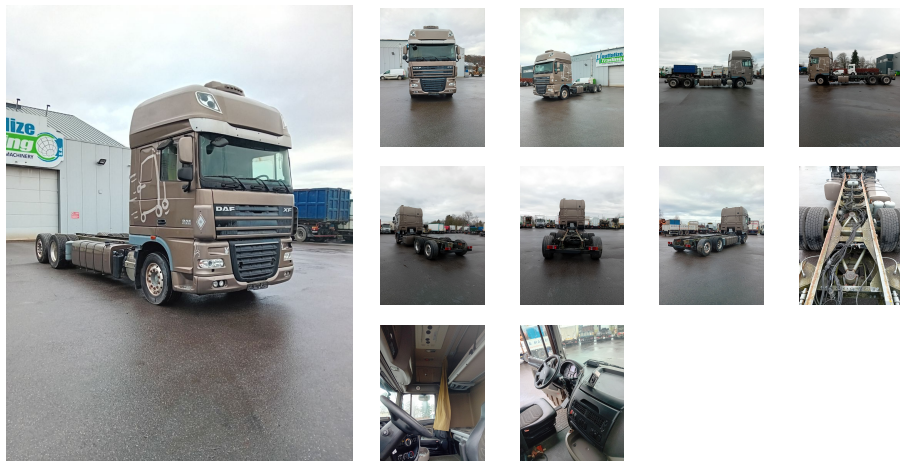

Vehículo en stock

DAF XF 105.510 6x2 (00053169)

Principales características

Categoría

Unidades de camiones

Año :

2012

Combustible :

Diesel

Transmisión :

Boîte automatique

Motor :

Euro5

Número de chasis :

XLRAS48MS0E928389

Descripción