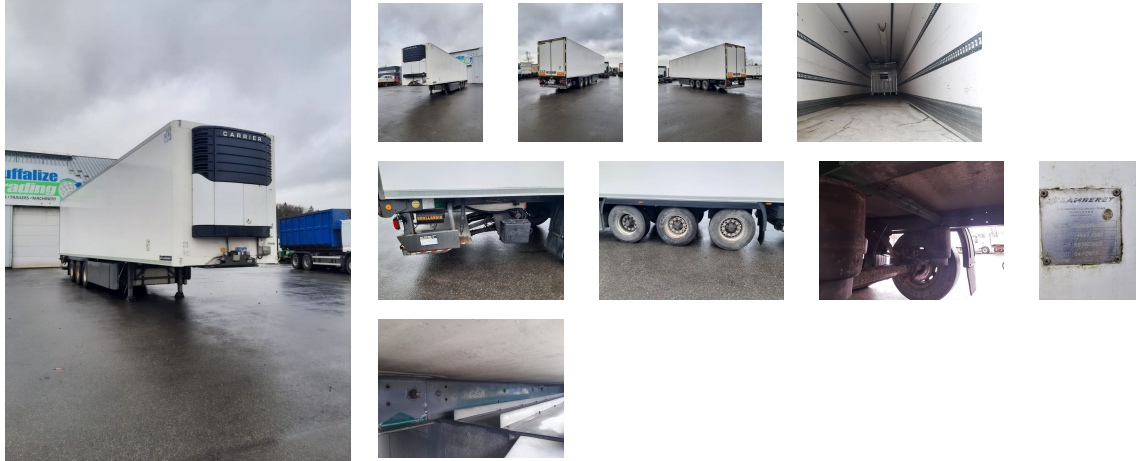

Fahrzeug auf Lager
LAMBERET Carrier Maxima 1300 (00053172)

11 000€ excl. MwSt

Haupteigenschaften

Fahrzeugkategorie
Auflieger
Jahr :
2013
Fahrgestellnummer :
VM3LVFS3FD1R25491

Beschreibung

Mehr Informationen :

<https://www.houffalize-trading.com/de/lager/gebraucht/aufliieger-lamberet-carrier-maxima-1300-belgien->