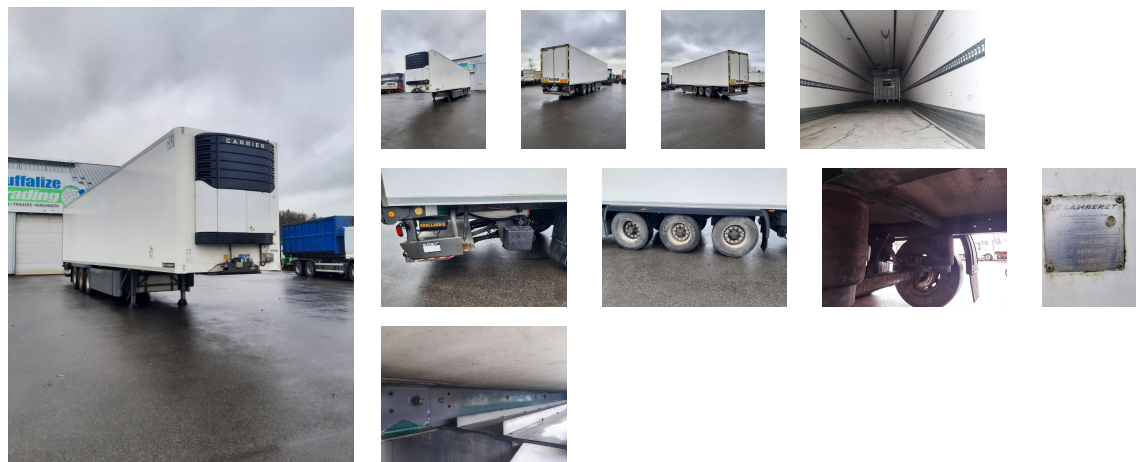

Véhicule de stock
LAMBERET Carrier Maxima 1300 (00053172)

11 000€ HTVA

Caractéristiques principales

Catégorie
Remorque
Année :
2013
N° chassis :
VM3LVFS3FD1R25491

Description

Plus d'infos :

<https://www.houffalize-trading.com/stock/occasion/remorque-camion-lamberet-carrier-maxima-1300-bel>