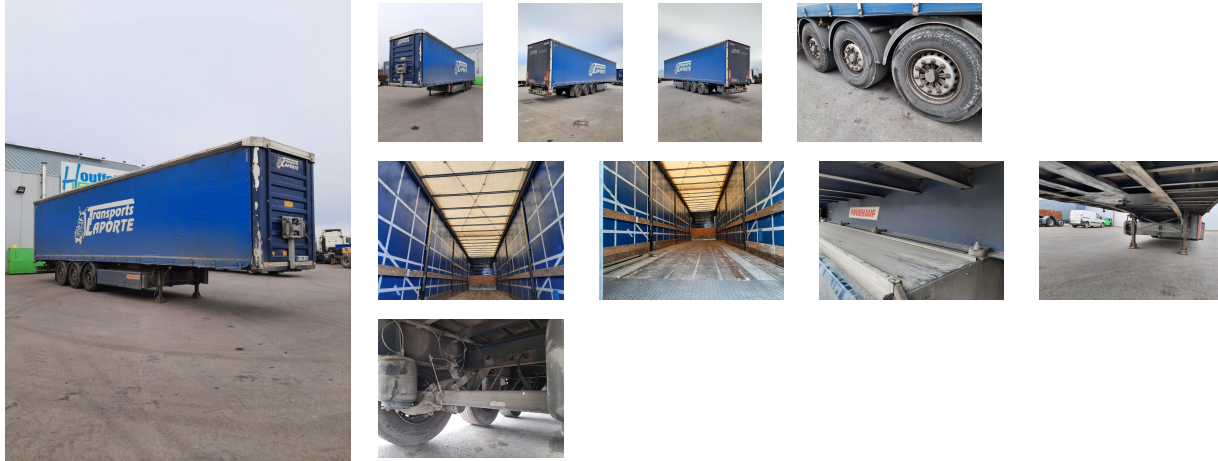

Fahrzeug auf Lager
FRUEHAUF Semi-remorque bachee (00053179)

7 900€ excl. MwSt

Haupteigenschaften

Fahrzeugkategorie

Auflieger

Fahrzeugtyp :

Semi-remorque bachee

Jahr :

2015

Fahrgestellnummer :

VFKFST4FCFUXX2414

Beschreibung

Mehr Informationen :

<https://www.houffalize-trading.com/de/lager/gebraucht/aufliieger-fruehauf-semi-remorque-bachee-belgie>