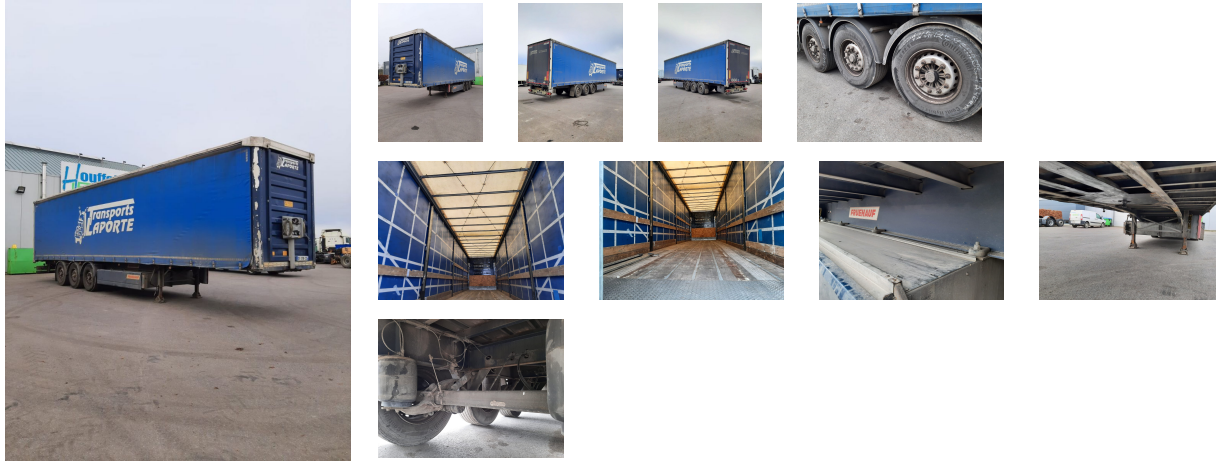

**Vehículo en stock**  
FRUEHAUF Semi-remorque bachee (00053179)

**7 900€ excl. IVA**

### Principales características

**Categoría**  
Semirremolque  
**Tipo :**  
Semi-remorque bachee  
**Año :**  
2015  
**Número de chasis :**  
VFKFST4FCFUXX2414