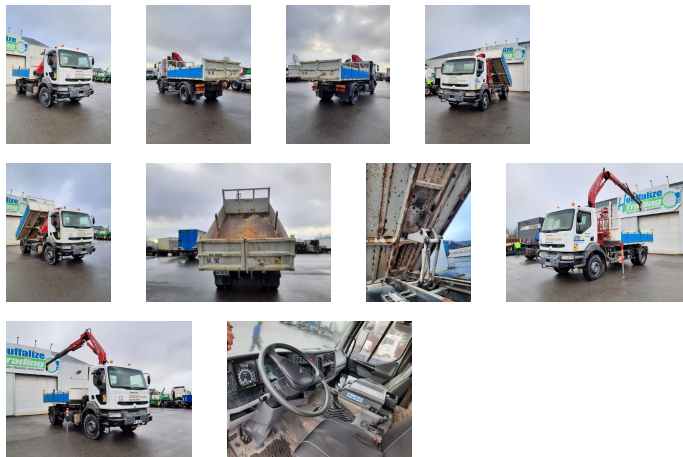

**Fahrzeug auf Lager**

RENAULT Kerax 260 Tipper + crane - full steel (00053202)

**17 000€ excl. MwSt**

**Haupteigenschaften**

**Fahrzeugkategorie**

LKW-Einheiten

**Mileage :**

368 000

**Fahrgestellnummer :**

VF633AXB000100928

**Beschreibung**

**Mehr Informationen :**

<https://www.houffalize-trading.com/de/lager/gebraucht/lkw-einheit-renault-kerax-260-tipper-crane-full-steel>