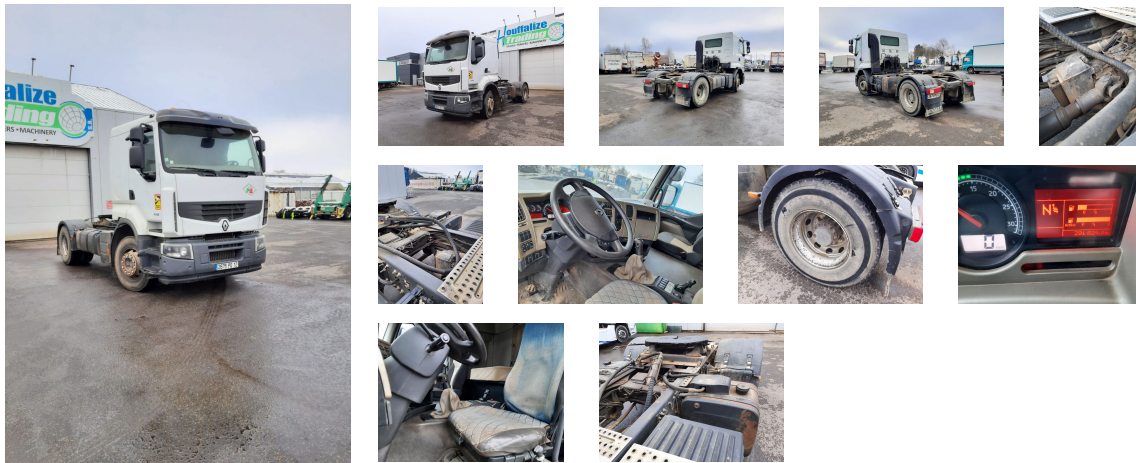

Fahrzeug auf Lager

RENAULT Premium 450 dxi - Big axle - hydraulic manual gear
TRACTEU (00053222)

13 500€ excl. MwSt

Haupteigenschaften

Fahrzeugkategorie

Sattelzugmaschinen

Fahrzeugtyp :

TRACTEU

Mileage :

291 000

Jahr :

2008

Treibstoff :

Diesel

Übertragung :

Bo?te manuelle

Motor :

Euro4

Fahrgestellnummer :

VF624GPA000024829

Beschreibung

Mehr Informationen :

<https://www.houffalize-trading.com/de/lager/gebraucht/sattelzugmaschinen-renault-premium-450-dxi-big>