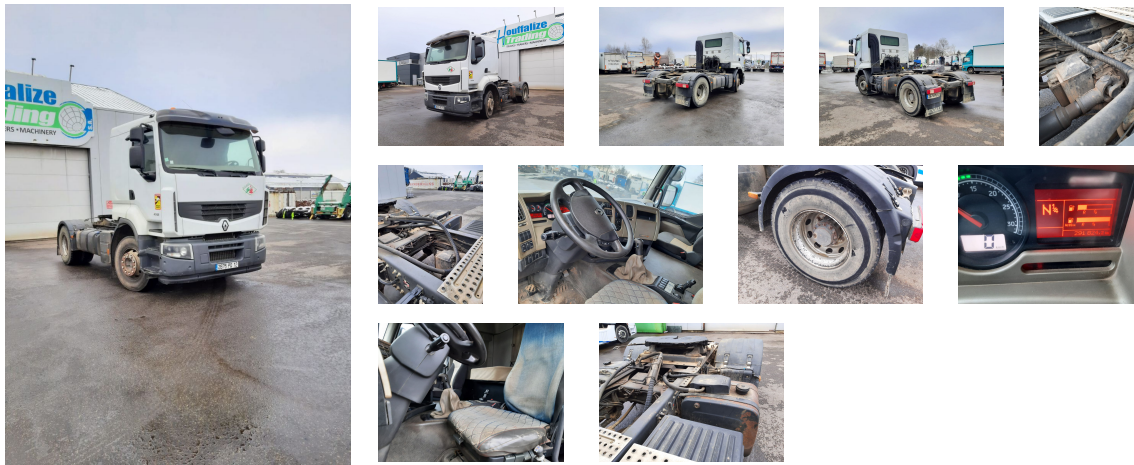

Vehículo en stock

RENAULT Premium 450 dxi - Big axle - hydraulic manual gear
TRACTEU (00053222)

13 500€ excl. IVA

Principales características

Categoría

Unidades tractoras

Tipo :

TRACTEU

Kilometraje :

291 000

Año :

2008

Combustible :

Diesel

Transmisión :

Boîte manuelle

Motor :

Euro4

Número de chasis :

VF624GPA000024829

Descripción

Más información :

<https://www.houffalize-trading.com/es/valores/segunda-mano/tractoras-renault-premium-450-dxi-big-axle-hydraulic-manual-gear>