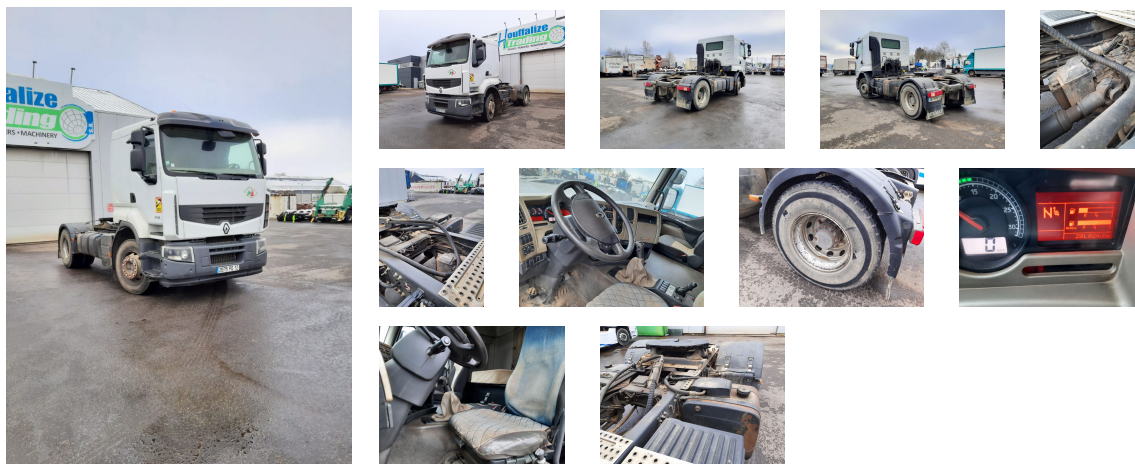

Véhicule de stock

RENAULT Premium 450 dxi - Big axle - hydraulic manual gear
TRACTEU (00053222)

13 500€ HTVA

Caractéristiques principales

Description

Catégorie

Tracteur

Type :

TRACTEU

Kilomètres :

291 000

Année :

2008

Carburant :

Diesel

Transmission :

Boîte manuelle

Moteur :

Euro4

N° chassis :

VF624GPA000024829

Plus d'infos :

<https://www.houffalize-trading.com/stock/occasion/camion-tracteur-renault-premium-450-dxi-big-axle-hydraulic-manual-gear>