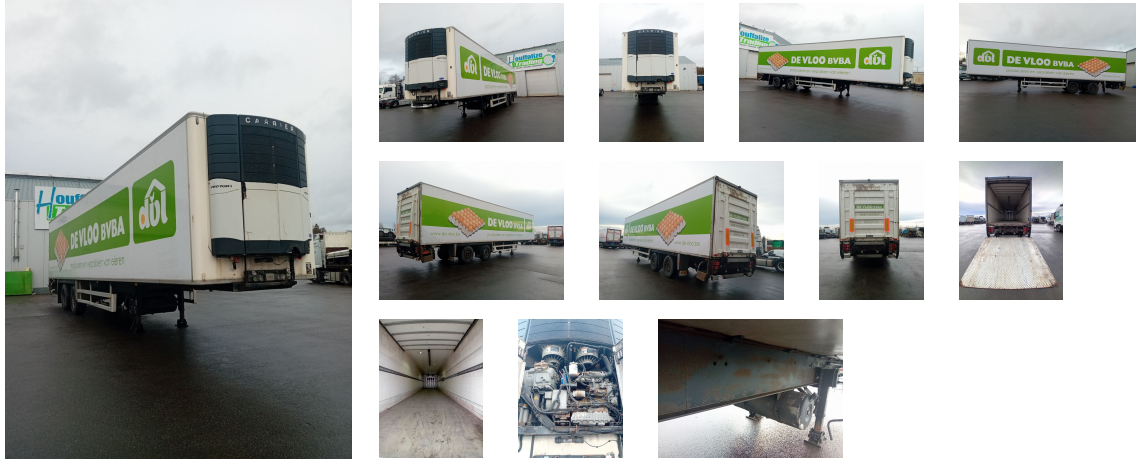

Fahrzeug auf Lager
CHEREAU Carrier Vector - 2m50 (00053255)

6 000€ excl. MwSt

Haupteigenschaften

Fahrzeugkategorie

Auflieger

Jahr :

2000

Fahrgestellnummer :

XLDTBZ23000044241

Beschreibung

Mehr Informationen :

<https://www.houffalize-trading.com/de/lager/gebraucht/aufliieger-chereau-carrier-vector-2m50-belgien-4>