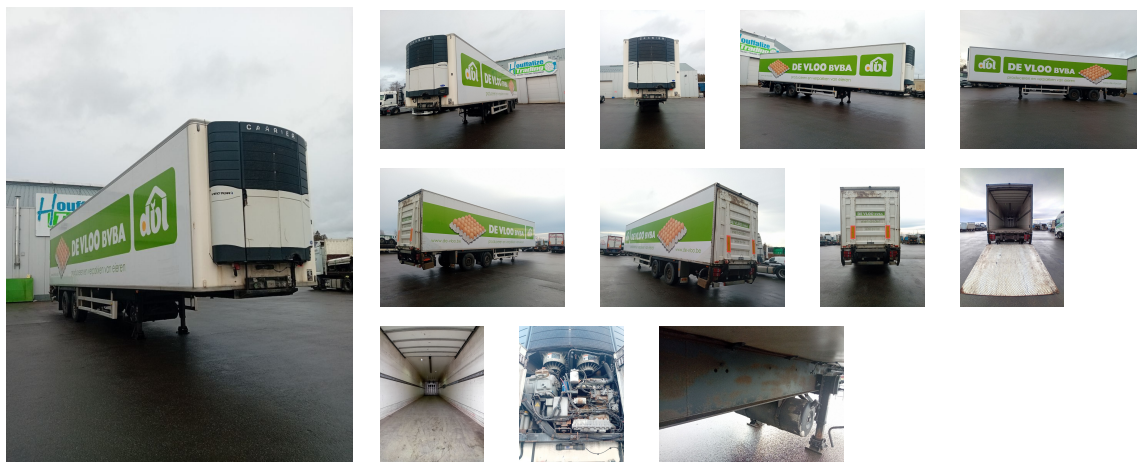

**Vehículo en stock**  
CHEREAU Carrier Vector - 2m50 (00053255)

**6 000€ excl. IVA**

### Principales características

**Categoría**  
Semirremolque  
**Año :**  
2000  
**Número de chasis :**  
XLDTBZ23000044241