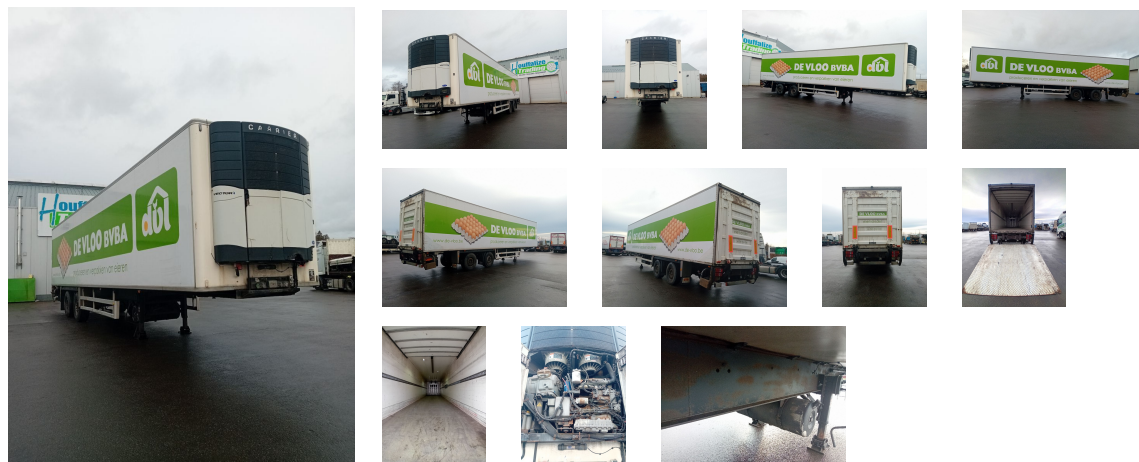

Véhicule de stock
CHEREAU Carrier Vector - 2m50 (00053255)

6 000€ HTVA

Caractéristiques principales

Catégorie
Remorque
Année :
2000
N° chassis :
XLDTBZ23000044241

Description

Plus d'infos :

<https://www.houffalize-trading.com/stock/occasion/remorque-camion-chereau-carrier-vector-2m50-belgi>