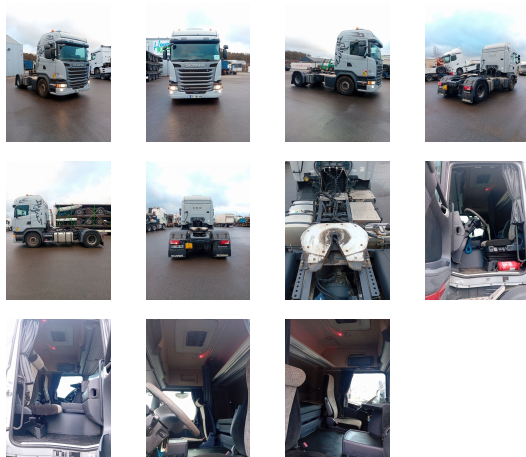

Fahrzeug auf Lager
SCANIA G450 Opticruise - retarder - hydraulic
Sattelzugmaschine (00053256)

Haupteigenschaften

Fahrzeugkategorie

Sattelzugmaschinen

Fahrzeugtyp :

TRACTEUR

Mileage :

910 000

Jahr :

2015

Treibstoff :

Diesel

Motor :

Euro6

Fahrgestellnummer :

YS2G4X20005393902