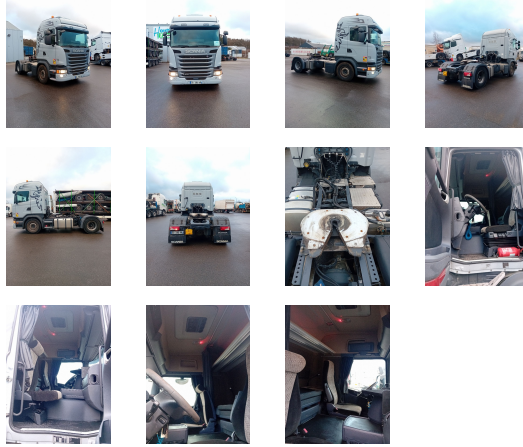

Véhicule de stock

SCANIA G450 Opticruise - retarder - hydraulic TRACTEUR
(00053256)

14 500€ HTVA

Caractéristiques principales

Catégorie
Tracteur
Type :
TRACTEUR
Kilomètres :
910 000
Année :
2015
Carburant :
Diesel
Moteur :
Euro6
N° chassis :
YS2G4X20005393902

Description

Plus d'infos :

<https://www.houffalize-trading.com/stock/occasion/camion-tracteur-scania-g450-opticruise-retarder-hydr>