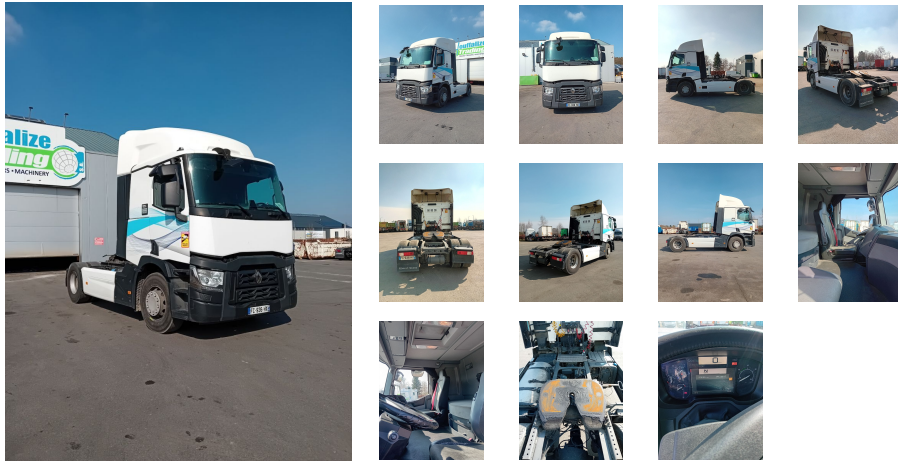

Fahrzeug auf Lager
RENAULT T440 Sattelzugmaschine (00053166)

17 500€ excl. MwSt

Haupteigenschaften

Fahrzeugkategorie
Sattelzugmaschinen
Fahrzeugtyp :
TRACTEUR
Mileage :
975 103
Jahr :
2018
Treibstoff :
Diesel
Übertragung :
Boîte automatique
Motor :
Euro6
Fahrgestellnummer :
VF611A366KD018000

Beschreibung

Mehr Informationen :

<https://www.houffalize-trading.com/de/lager/gebraucht/sattelzugmaschinen-renault-t440-tracteur-belgien>